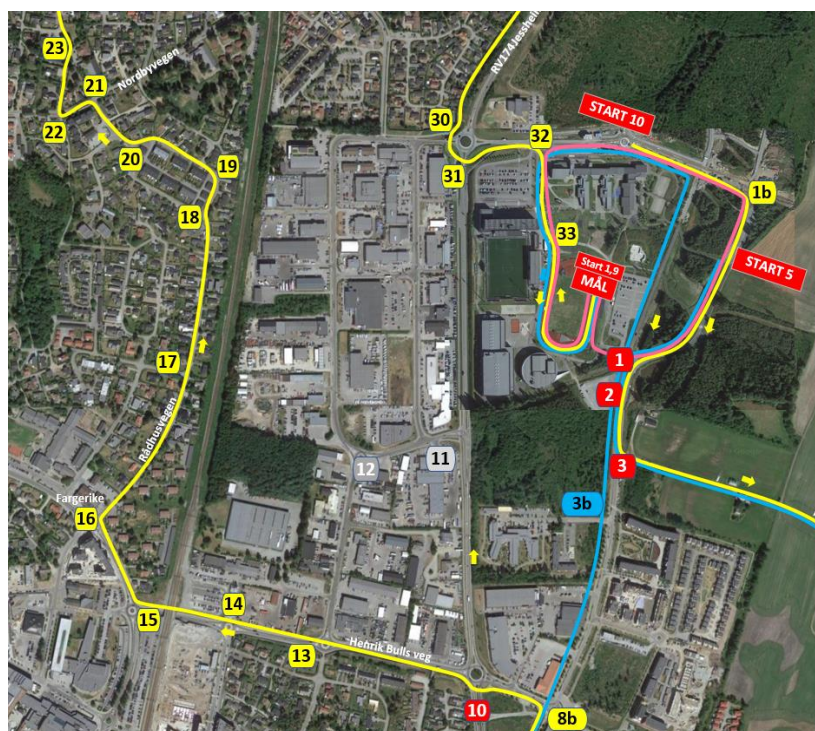

Kryss: **13** **14**

Sted: Henrik Bulls veg, mellom Industrivegen og Dampsaga allé

10 km gul pil

Starter 14:00

Oppgave: Påse at veisperring blir satt opp tidsnok. Første løper er anslått til 14:10. Veisperrer bør opp senest 14:05

13: Passe på at sperre ikke blir brutt og at løperne krysser vegen mellom veisperrene.

14: følge med at løperne trekker ut i gangvei og også passe på trafikk ut fra parkeringsplass z)

Det vil også være politi tilstede ved denne kryssingen.