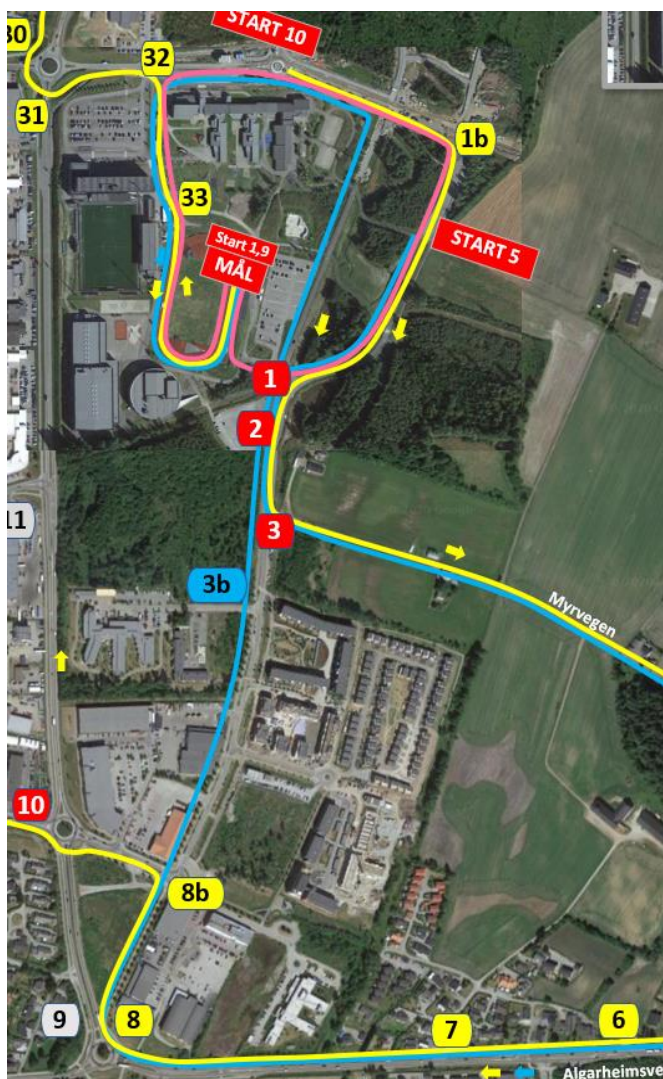

Kryss: **10**

Sted: Kryss Jessheimvegen / Henrik Bulls veg  
Det skal løpes på fotgjengerfeltet

**10 km gul pil**

Starter 14:00

Oppgave: Minimum to vakter:

- 1) passe på gangfelt nordgående
- 2) passe på gangfelt sydgående

Det vil også være politi tilstede i dette krysset.

Se eget skriv for når løpere er forventet